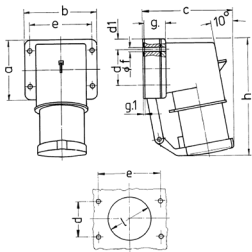

### Tekniske data

Ampere	32 A
Poler	5 p
Volt	400 V
Klokposition	6 h
Hertz	50-60 Hz
Forbindelsesteknologi	Skruekontakt
Kontakt	standard
Beskyttelsestype	IP44
Vægt	362 g
Overensstemmelseserklæring	VDE, EAC, CQC

### Dimensioner

Drawing 2 MB 43	Amp. Poles	16		32		
		4	5	3	4	5
Dim. in mm	a	85	85	75	75	75
	b	85	85	90	90	90
	c	104	106	115	115	117
	d	64	64	45	45	45
	d1	10	10	13	13	13
	e	64	64	78	78	78
	f	5.5	5.5	5.5	5.5	5.5
	g	27	27	27	27	27
	g.1	2	2	1	1	1
	h	140	140	150	150	150
	l	50	50	55	55	55
Terminal for cond. cross section (mm <sup>2</sup> ) min.-max.		1	1	2.5	2.5	2.5
		-2.5	-2.5	-6	-6	-6