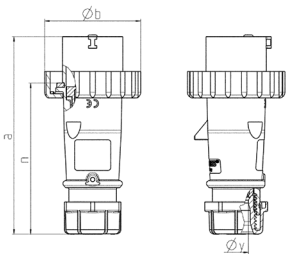

Stik AM-TOP®

Varenr. 282

- skrueterminaler
- enkelt del krop
- kabelforskrining og -forsegling
- kabelklemme og -beskyttelse mod knæk

Tekniske data

Ampere	16 A
Poler	4 p
Volt	400 V
Klokposition	6 h
Hertz	50-60 Hz
Forbindelsesteknologi	Skruekontakt
Kontakt	standard
Beskyttelsestype	IP67
Vægt	165 g
Overensstemmelseserklæring	VDE, EAC, CQC

Dimensioner

Drawing 2 MB 218	Amp. Poles	16			32		
		3	4	5	3	4	5
Dim. in mm	a	142	144	147	186	186	180
	b	70	78	87	94	94	101
	n	109	111	114	145	145	138
	y	14.5	16	16	22	22	22
Terminal for cond. cross		1	1	1	2.5	2.5	2.5
section (mm ²) min.-max.		-2.5	-2.5	-2.5	-6	-6	-6