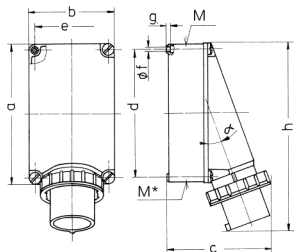

Vægmonterede indgange

Varenr. 361

- skrueterminaler
- til et egnet vandtæt beskyttelseslåg, se varenr. 40434

Tekniske data

Ampere	63 A
Poler	5 p
Volt	400 V
Klokposition	6 h
Hertz	50-60 Hz
Forbindelsesteknologi	Skruekontakt
Kontakt	standard
Beskyttelsestype	IP67
Vægt	923 g
Overensstemmelseserklæring	VDE, EAC, CQC

Dimensioner

Drawing	Amp.	63			125	
		Poles			4	5
2 MB 36		3	4	5	4	5
Dim. in mm						
a	170	170	170	264	264	
b	118	118	118	163	163	
c	171	171	171	205	205	
d	134.5	134.5	134.5	240	240	
e	103	103	103	140	140	
f	6,1	6,1	6,1	8,1	8,1	
g	6	6	6	8	8	
h	250	250	250	355	355	
M	40	40	40	50	50	
M*	2x40	2x40	2x40	50	50	
α	25°	25°	25°	20°	20°	
Max. cable diam. (mm)	27	27	27	38	38	
Terminal for cond. cross section (mm ²) min.-max.	6	6	6	16	16	
	-16	-16	-16	-35	-35	