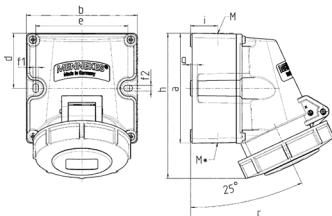

Vægmonteret stik kontakt

Varenr. 9351

- skrueterminaler
- [høj modstandsevne mod kemikalier](#)
- to udvendige fastgørelsespunkter
- kabinetbund kan drejes 180°
- stikforbindelser kan udstyres med en hjælpekontakt

Tekniske data

Ampere	32 A
Poler	3 p
Volt	230 V
Klokposition	6 h
Hertz	50-60 Hz
Forbindelsesteknologi	Skruekontakt
Kontakt	standard
Beskyttelsestype	IP67
Vægt	515 g
Overensstemmelseserklæring	VDE, EAC, CQC

Dimensioner

Drawing 1 MB 622	Amp. Poles	16			32		
		3	4	5	3	4	5
Dim. in mm	a	100	100	100	100	100	100
	b	101	101	101	109	109	109
	c	117	125	131	157	157	160
	d	50	50	50	50	50	50
	e	84	84	84	92	92	92
	f1	5.3	5.3	5.3	5.3	5.3	5.3
	f2	5.3	5.3	5.3	5.3	5.3	5.3
	g	6.5	6.5	6.5	6.5	6.5	6.5
	h	131	131	132	148	148	148
	i	24.7	24.7	24.7	27.5	27.5	27.5
	M	25 (optional M20)			32 (optional M25)		
	M*	2x25 (blind) to be cut out			2x25 (blind) to be cut out		
Max. cable diam. (mm)		18 (M25) and 15 (M20)			25 (M32) and 18 (M25)		
Terminal for cond. cross section (mm ²) min.-max.		1.5	1.5	1.5	2.5	2.5	2.5
		-4	-4	-4	-6	-6	-6