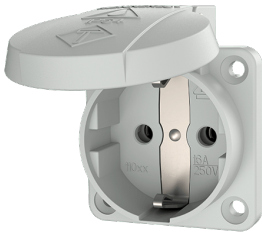

## Panelmonteret stikkontakt SCHUKO®

Varenr. 11030

- til stationært brug
- med hængselslåg
- med 3 skrueterminaler til tilslutning af 1,5 - 2,5 mm<sup>2</sup>
- andre farver på anmodning

## Tekniske data

Ampere	16 A
Poler	2 p+E
Volt	230 V
Forbindelsesteknologi	Skruekontakt
Kontakt	standard
Beskyttelsestype	IP54
Lukker	false
Flange	50x50 mm
Fikseringshul	38x38 mm
Vægt	46 g
Overensstemmelseserklæring	VDE