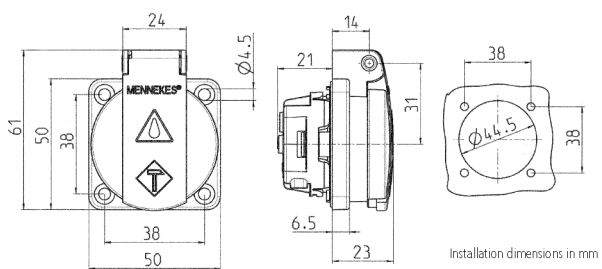

## Panelmonteret stikkontakt SCHUKO®

Varenr. 11030

- til stationært brug
- med hængselslåg
- med 3 skrueterminaler til tilslutning af 1,5 - 2,5 mm<sup>2</sup>
- andre farver på anmodning

## Tekniske data

Ampere	16 A
Poler	2 p+E
Volt	230 V
Forbindelsesteknologi	Skruekontakt
Kontakt	standard
Beskyttelsestype	IP54
Lukker	false
Flange	50x50 mm
Fikseringshul	38x38 mm
Vægt	46 g
Overensstemmelseserklæring	VDE

## Dimensioner

Drawing  
1 MB 410

Dim. in mm