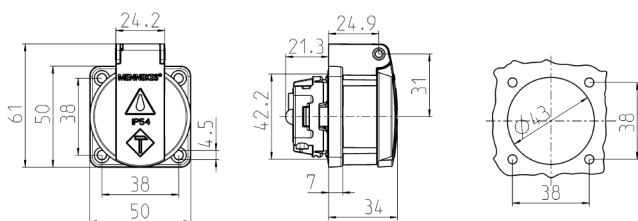

## Panelmonteret stikkontakt SCHUKO®

Varenr. 11312

- til bærbar brug
- med frontpakning
- med hængselslåg
- med 3 stikterminaler til tilslutning af 1,5 - 2,5 mm<sup>2</sup>
- andre farver på anmodning

## Tekniske data

Ampere	16 A
Poler	2 p+E
Volt	230 V
Forbindelsesteknologi	Stikklemmer
Kontakt	standard
Beskyttelsestype	IP54
Lukker	false
Flange	50x50 mm
Fikseringshul	38x38 mm
Vægt	60 g
Overensstemmelseserklæring	VDE

## Dimensioner

Drawing  
1 MB 5861

Dim. in mm