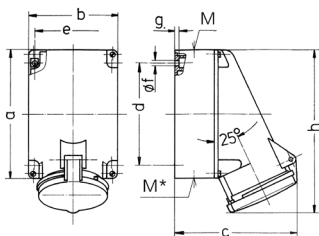

## Vægmonteret stikkontakt

Varenr. 1137A

- skrueterminaler
- X-CONTACT®
- egnet til ledningsgennemføring
- indvendig fastgørelse
- kabinetbund kan drejes 180°
- med 6 fastgørelsespunkter til at indbefatte specialterminaler
- produkter med pilotkontakt på anmodning

## Tekniske data

Ampere	63 A
Poler	3 p
Volt	230 V
Klokposition	6 h
Hertz	50-60 Hz
Forbindelsesteknologi	Skruekontakt
Kontakt	X-CONTACT®
Beskyttelsestype	IP44
Vægt	859 g
Overensstemmelseserklæring	VDE

## Dimensioner

Drawing 1 MB 213	Amp. Poles	63		
		3	4	5
Dim. in mm	a	170	170	170
	b	118	118	118
	c	164	164	164
	d	134.5	134.5	134.5
	e	103	103	103
	f	6.1	6.1	6.1
	g	6	6	6
	h	216	216	216
	M	40	40	40
	M*	2xM40 (blind) to be cut out		
	Max. cable diam. (mm)	32	32	32
	Terminal for cond. cross section (mm <sup>2</sup> ) min.-max.	6	6	6
		-25	-25	-25