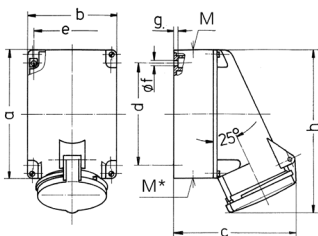

Vægmonteret stikkontakt

Varenr. 1140A

- skrueterminaler
- X-CONTACT®
- egnet til ledningsgennemføring
- indvendig fastgørelse
- kabinetbund kan drejes 180°
- med 6 fastgørelsespunkter til at indbefatte specialterminaler
- produkter med pilotkontakt på anmodning

Tekniske data

Ampere	63 A
Poler	4 p
Volt	230 V
Klokposition	9 h
Hertz	50-60 Hz
Forbindelsesteknologi	Skruekontakt
Kontakt	X-CONTACT®
Beskyttelsestype	IP44
Vægt	896 g
Overensstemmelseserklæring	VDE

Dimensioner

Drawing 1 MB 213	Amp. Poles	63		
		3	4	5
Dim. in mm	a	170	170	170
	b	118	118	118
	c	164	164	164
	d	134.5	134.5	134.5
	e	103	103	103
	f	6.1	6.1	6.1
	g	6	6	6
	h	216	216	216
	M	40	40	40
	M*	2xM40 (blind) to be cut out		
	Max. cable diam. (mm)	32	32	32
	Terminal for cond. cross section (mm ²) min.-max.	6	6	6
		-25	-25	-25