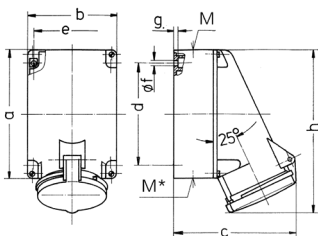

## Vægmonteret stikkontakt

Varenr. 1145A

- skrueterminaler
- X-CONTACT®
- med kontaktbærer med høj varmebestandighed
- egnet til ledningsgennemføring
- indvendig fastgørelse
- kabinetbund kan drejes 180°
- med 6 fastgørelsespunkter til at indbefatte specialterminaler
- produkter med pilotkontakt på anmodning

## Tekniske data

Ampere	63 A
Poler	5 p
Volt	400 V
Klokposition	6 h
Hertz	50-60 Hz
Forbindelsesteknologi	Skruekontakt
Kontakt	X-CONTACT®
Beskyttelsestype	IP44
Vægt	958 g
Overensstemmelseserklæring	VDE

## Dimensioner

Drawing 1 MB 213	Amp. Poles	63		
		3	4	5
Dim. in mm	a	170	170	170
	b	118	118	118
	c	164	164	164
	d	134.5	134.5	134.5
	e	103	103	103
	f	6.1	6.1	6.1
	g	6	6	6
	h	216	216	216
	M	40	40	40
	M*	2xM40 (blind) to be cut out		
	Max. cable diam. (mm)	32	32	32
	Terminal for cond. cross section (mm²) min.-max.	6	6	6
		-25	-25	-25