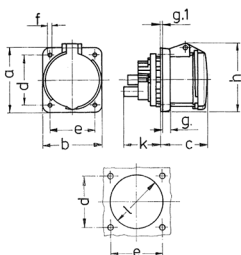

## Tekniske data

Ampere	63 A
Poler	4 p
Volt	230 V
Klokposition	9 h
Hertz	50-60 Hz
Forbindelsesteknologi	Skruekontakt
Kontakt	X-CONTACT®
Beskyttelsestype	IP44
Flange	107x100 mm
Fikseringshul	85x77 mm
Vægt	559 g
Overensstemmelseserklæring	VDE

## Dimensioner

Drawing 1 MB 211	Amp. Poles	63		
		3	4	5
Dim. in mm	a	107	107	107
	b	100	100	100
	c	80	80	80
	d	85	85	85
	e	77	77	77
	f	6	6	6
	g.	12	12	12
	g.1	2	2	2
	h	113	113	113
	k	55	55	55
	l	88	88	88
Terminal for cond. cross section (mm <sup>2</sup> ) min.-max.		6	6	6
		-25	-25	-25