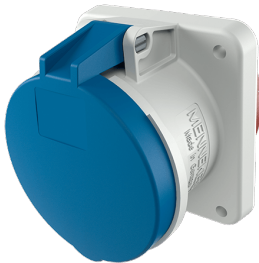

## Panelmonteret stikkontakt

Varenr. 1247A

- skrueterminaler
- X-CONTACT®
- lige
- produkter med pilotkontakt på anmodning

## Tekniske data

Ampere	63 A
Poler	4 p
Volt	230 V
Klokposition	9 h
Hertz	50-60 Hz
Forbindelsesteknologi	Skruekontakt
Kontakt	X-CONTACT®
Beskyttelsestype	IP44
Flange	107x100 mm
Fikseringshul	85x77 mm
Vægt	559 g
Overensstemmelseserklæring	VDE