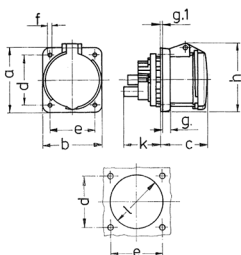

Panelmonteret stikkontakt

Varenr. 1252A

- skrueterminaler
- X-CONTACT®
- lige
- produkter med pilotkontakt på anmodning

Tekniske data

Ampere	63 A
Poler	5 p
Volt	400 V
Klokposition	6 h
Hertz	50-60 Hz
Forbindelsesteknologi	Skruekontakt
Kontakt	X-CONTACT®
Beskyttelsestype	IP44
Flange	107x100 mm
Fikseringshul	85x77 mm
Vægt	623 g
Overensstemmelseserklæring	VDE

Dimensioner

Drawing 1 MB 211	Amp. Poles	63		
		3	4	5
Dim. in mm	a	107	107	107
	b	100	100	100
	c	80	80	80
	d	85	85	85
	e	77	77	77
	f	6	6	6
	g.	12	12	12
	g.1	2	2	2
	h	113	113	113
	k	55	55	55
	l	88	88	88
Terminal for cond. cross section (mm ²) min.-max.		6	6	6
		-25	-25	-25