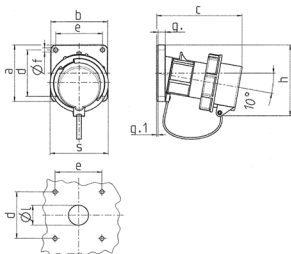

Monteringsstik

Varenr. 1253

- skrueterminaler
- med beskyttelseslåg

Tekniske data

Ampere	16 A
Poler	5 p
Volt	400 V
Klokposition	6 h
Hertz	50-60 Hz
Forbindelsesteknologi	Skruekontakt
Kontakt	standard
Beskyttelsestype	IP67
Vægt	302 g
Overensstemmelseserklæring	VDE, EAC

Dimensioner

Drawing	Amp.	16			32			63		
		Poles		3	4	5	3	4	5	
2 MB 62										
Dim. in mm		a	85	85	85	85	85	108	108	108
		b	85	85	85	85	85	101	101	101
		c	132	132	131	131	137	164	164	164
		d	70	70	70	70	70	85	85	85
		e	70	70	70	70	70	77	77	77
		f	6.3	6.3	6.3	6.3	6.3	6.5	6.5	6.5
		g.	11	11	11	11	11	12	12	12
		g.1	2	2	2	2	2	2	2	2
		h	100	107	108	108	111	130	130	130
		s	70	87	94	94	102	114	114	114
		l	30	30	30	30	30	40	40	40
Terminal for cond. cross		1	1	2,5	2,5	2,5		6	6	6
section (mm ²) min.-max.			-2,5	-2,5	-6	-6	-6	-16	-16	-16