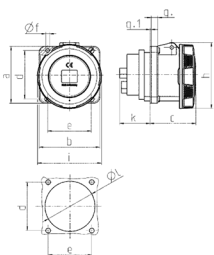

## Tekniske data

Ampere	63 A
Poler	3 p
Volt	230 V
Klokposition	6 h
Hertz	50-60 Hz
Forbindelsesteknologi	Skruekontakt
Kontakt	X-CONTACT®
Beskyttelsestype	IP67
Flange	107x100 mm
Fikseringshul	85x77 mm
Vægt	567 g
Overensstemmelseserklæring	VDE

## Dimensioner

Drawing 1 MB 212/258	Amp. Poles	63			125	
		3	4	5	4	5
Dim. in mm	a	107	107	107	130	130
	b	100	100	100	130	130
	c	81	81	81	119	119
	d	85	85	85	104	104
	e	77	77	77	104	104
	f	6	6	6	6.5	6.5
	g	12	12	12	18	18
	g.1	2	2	2	2	2
	h	117	117	117	129	129
	i	113	113	113	126	126
	k	55	55	55	43	43
	l	88	88	88	95	95
Terminal for cond. cross section (mm <sup>2</sup> ) min.-max.		6	6	6	25	25
		-25	-25	-25	-70	-70