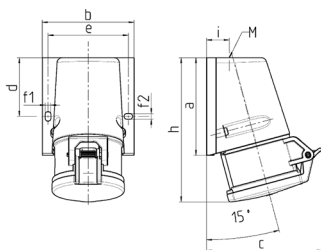

Vægmonteret stikkontakt med TwinCONTACT

Varenr. 1343

- skrueløse fjederterminaler
- udvendig fastgørelse

Tekniske data

Ampere	16 A
Poler	4 p
Volt	400 V
Klokposition	6 h
Hertz	60-50 Hz
Forbindelsesteknologi	Skrueløs - TwinCONTACT
Kontakt	standard
Beskyttelsestype	IP44
Vægt	220 g
Overensstemmelseserklæring	VDE

Dimensioner

Drawing 1 MB 463	Amp. Poles	16			32		
		3	4	5	3	4	5
Dim. in mm	a	95	93	92.5	102	102	102
	b	73.5	87.5	87.5	94	94	94
	c	93	107.5	110	115.5	115.5	119.5
	d	55.5	55.5	55.5	62	62	62
	e	61	76	76	84	84	84
	f1	5.3	5.3	5.3	5.1	5.1	5.1
	f2	5.3	5.3	5.3	5.1	5.1	5.1
	h	139	139	136.5	160	160	156.5
	i	19.8	21.5	21.5	26.5	26.5	26.5
	M	M20x	M25x	M25x	M25x	M32x	M32x
	Terminal for cond. cross section (mm ²) min.-max.	1.5	1.5	1.5	1.5	1.5	1.5
		1.5	1.5	1.5	2.5	2.5	2.5
		-4	-4	-4	-6	-6	-6