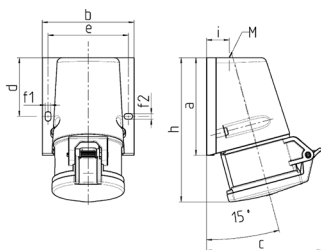

Vægmonteret stikkontakt med TwinCONTACT

Varenr. 1346

- skrueløse fjederterminaler
- udvendig fastgørelse

Tekniske data

Ampere	32 A
Poler	3 p
Volt	230 V
Klokposition	6 h
Hertz	50-60 Hz
Forbindelsesteknologi	Skrueløs - TwinCONTACT
Kontakt	standard
Beskyttelsestype	IP44
Vægt	310 g
Overensstemmelseserklæring	VDE

Dimensioner

Drawing 1 MB 463	Amp. Poles	16			32		
		3	4	5	3	4	5
Dim. in mm	a	95	93	92.5	102	102	102
	b	73.5	87.5	87.5	94	94	94
	c	93	107.5	110	115.5	115.5	119.5
	d	55.5	55.5	55.5	62	62	62
	e	61	76	76	84	84	84
	f1	5.3	5.3	5.3	5.1	5.1	5.1
	f2	5.3	5.3	5.3	5.1	5.1	5.1
	h	139	139	136.5	160	160	156.5
	i	19.8	21.5	21.5	26.5	26.5	26.5
	M	M20x	M25x	M25x	M25x	M32x	M32x
	Terminal for cond. cross section (mm ²) min.-max.	1.5	1.5	1.5	1.5	1.5	1.5
		1.5	1.5	1.5	2.5	2.5	2.5
		-4	-4	-4	-6	-6	-6