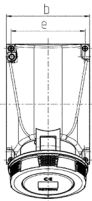

Vægmonteret stikkontakt

Varenr. 136A

- skrueterminaler
- X-CONTACT®
- indvendig fastgørelse
- kabinetbund kan drejes 180°
- med 6 fastgørelsespunkter til at indbefatte specialterminaler
- produkter med pilotkontakt på anmodning

Tekniske data

Ampere	63 A
Poler	5 p
Volt	400 V
Klokposition	6 h
Hertz	60-50 Hz
Forbindelsesteknologi	Skruekontakt
Kontakt	X-CONTACT®
Beskyttelsestype	IP67
Vægt	1006 g
Overensstemmelseserklæring	VDE

Dimensioner

Drawing 1 MB 112	Amp. Poles	63		
		3	4	5
Dim. in mm	a	170	170	170
	b	118	118	118
	c	175	175	175
	d	134.5	134.5	134.5
	e	103	103	103
	f	6.1	6.1	6.1
	g	6	6	6
	h	219	219	219
	M	40	40	40
	M*	2x40 (blind) to be cut out		
	Max. cable diam. (mm)	27	27	27
	Terminal for cond. cross section (mm ²) min.-max.	6	6	6
		-25	-25	-25