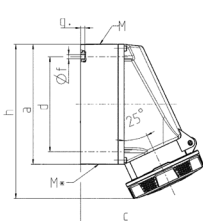

Vægmonteret stikkontakt

Varenr. 136A

- skrueterminaler
- X-CONTACT®
- indvendig fastgørelse
- kabinetbund kan drejes 180°
- med 6 fastgørelsespunkter til at indbefatte specialterminaler
- produkter med pilotkontakt på anmodning

Tekniske data

Ampere	63 A
Poler	5 p
Volt	400 V
Klokposition	6 h
Hertz	60-50 Hz
Forbindelsesteknologi	Skruekontakt
Kontakt	X-CONTACT®
Beskyttelsestype	IP67
Vægt	1006 g
Overensstemmelseserklæring	VDE

Dimensioner

Drawing 1 MB 112	Amp. Poles	63		
		3	4	5
Dim. in mm	a	170	170	170
	b	118	118	118
	c	175	175	175
	d	134.5	134.5	134.5
	e	103	103	103
	f	6.1	6.1	6.1
	g	6	6	6
	h	219	219	219
	M	40	40	40
	M*	2x40 (blind) to be cut out		
	Max. cable diam. (mm)	27	27	27
	Terminal for cond. cross section (mm ²) min.-max.	6	6	6
		-25	-25	-25