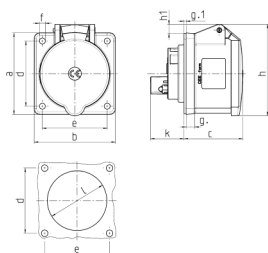

Panelmonteret stikkontakt

Varenr. 1398

- skrueterminaler
- lige

Tekniske data

Ampere	32 A
Poler	4 p
Volt	230 V
Klokposition	9 h
Hertz	60-50 Hz
Forbindelsesteknologi	Skruekontakt
Kontakt	standard
Beskyttelsestype	IP44
Flange	75x75 mm
Fikseringshul	60x60 mm
Vægt	212 g
Overensstemmelseserklæring	VDE

Dimensioner

Drawing 1 MB 247	Amp. Poles	16			32		
		3	4	5	3	4	5
Dim. in mm	a	75	75	75	75	75	75
	b	75	75	75	75	75	75
	c	53	53	55	64	64	65
	d	60	60	60	60	60	60
	e	60	60	60	60	60	60
	f	5.5	5.5	5.5	5.5	5.5	5.5
	g	8	8	8	8	8	8
	g-1	2	2	2	2	2	2
	h	75	80	83	89	89	100
	h1		6	8	11	11	12
	k	31	32	32	39	39	39
	l	43	52	54	58	58	62
Terminal for cond. cross section (mm ²) min.-max.		1.5	1.5	1.5	2.5	2.5	2.5
		-4	-4	-4	-10	-10	-10