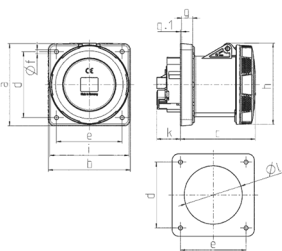

## Tekniske data

Ampere	125 A
Poler	4 p
Volt	400 V
Klokposition	6 h
Hertz	60-50 Hz
Forbindelsesteknologi	Skruekontakt
Kontakt	X-CONTACT®
Beskyttelsestype	IP67
Flange	130x130 mm
Fikseringshul	104x104 mm
Vægt	1135 g
Overensstemmelseserklæring	VDE

## Dimensioner

Drawing 1 MB 258	Amp. Poles	125	
		4	5
Dim. in mm	a	130	130
	b	130	130
	c	119	119
	d	104	104
	e	104	104
	f	6.5	6.5
	g	18	18
	g.1	2	2
	h	129	129
	i	126	126
	k	43	43
	l	98	98
Terminal for cond. cross section (mm <sup>2</sup> ) min.-max.		25	25
		-70	-70