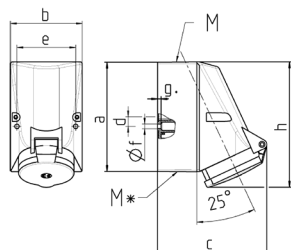

Vægmonteret stikkontakt

Varenr. 1557

- skrueterminaler
- egnet til ledningsgennemføring
- indvendig fastgørelse
- én kabelindgang foroven og to usynlige indgange (kan skæres ud) i bunden
- kabinetbund kan drejes 180°
- stikforbindelser kan udstyres med en hjælpekontakt

Tekniske data

Ampere	32 A
Poler	5 p
Volt	400 V
Klokposition	6 h
Hertz	50-60 Hz
Forbindelsesteknologi	Skruekontakt
Kontakt	standard
Beskyttelsestype	IP44
Vægt	400 g
Overensstemmelseserklæring	VDE, EAC, CQC

Dimensioner

Drawing 1 MB 43	Amp. Poles	16		32		
		4	5	3	4	5
Dim. in mm	a	128	128	128	128	128
	b	84	84	84	84	84
	c	122	124	136	136	138
	d	11	11	11	11	11
	e	68	68	68	68	68
	f	5.3	5.3	5.3	5.3	5.3
	g	4	4	4	4	4
	h	144	145	158	158	160
	M	25	25	32	32	32
	M*	2x25 (blind) to be cut out		2x25 (blind) to be cut out		
	Max. cable diam. (mm)	18	18	18/25	18/25	18/25
	Terminal for cond. cross section (mm ²) min.-max.	1.5	1.5	2.5	2.5	2.5
		-4	-4	-10	-10	-10