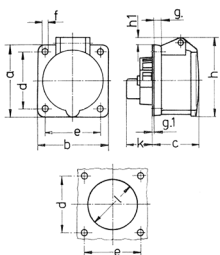

## Tekniske data

Ampere	16 A
Poler	3 p
Volt	230 V
Klokposition	6 h
Hertz	50-60 Hz
Forbindelsesteknologi	Skruekontakt
Kontakt	standard
Beskyttelsestype	IP44
Flange	55x55 mm
Fikseringshul	45x45 mm
Vægt	121 g
Overensstemmelseserklæring	VDE

## Dimensioner

Drawing	Amp.	16
1 MB 426	Poles	3
Dim. in mm	a	55
	b	55
	c	54
	d	45
	e	45
	f	5.5
	g	8
	g.1	2
	h	70
	h1	12
	k	28
	l	47
Terminal for cond. cross section (mm <sup>2</sup> ) min.-max.		1.5
		-4