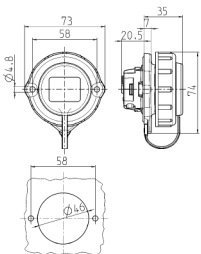

Panelmonteret stikkontakt SCHUKO®

Varenr. 17038

- skrueterminaler
- låg til bayonetring fastgjort med en strop
- med oval flange
- to fastgørelseshuller

Tekniske data

| | |
|----------------------------|--------------|
| Ampere | 16 A |
| Poler | 2 p+E |
| Volt | 230 V |
| Forbindelsesteknologi | Skruekontakt |
| Kontakt | standard |
| Beskyttelsestype | IP68 |
| Lukker | false |
| Vægt | 93 g |
| Overensstemmelseserklæring | VDE |

Dimensioner

Drawing
1 MB 629
Dim. in mm