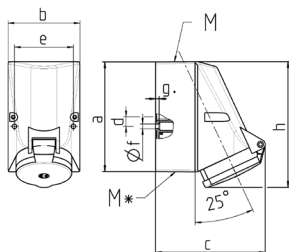

Vægmonteret stikkontakt

Varenr. 20235A

- skrueterminaler
- med kontaktbærer med høj varmebestandighed
- forniklede kontakter
- indvendig fastgørelse
- kabinetbund kan drejes 180°
- stikforbindelser kan udstyres med en hjælpekontakt

Tekniske data

Ampere	16 A
Poler	5 p
Volt	400 V
Klokposition	6 h
Hertz	50-60 Hz
Forbindelsesteknologi	Skruekontakt
Kontakt	kontaktbærer med høj varmebestandighed, forniklede kontakter
Beskyttelsestype	IP44
Vægt	297 g
Overensstemmelseserklæring	EAC

Dimensioner

1 MB 209 1 MB 43	Amp. Poles	16			32		
		3	4	5	3	4	5
Dim. in mm	a	87	128	128	128	128	128
	b	64	84	84	84	84	84
	c	99	122	124	136	136	138
	d	40	11	11	11	11	11
	e	50	68	68	68	68	68
	f	4.5	5.3	5.3	5.3	5.3	5.3
	g	4	4	4	4	4	4
	h	115	144	145	158	158	160
	M	20	25	25	32	32	32
	M*	M 20 2xM25 (blind) to be cut out			2xM25 (blind) to be cut out		
	Max. cable diam. (mm)	15	18	18	18/25	18/25	18/25
	Terminal for cond. cross section (mm ²) min.-max.	1.5	1.5	1.5	2.5	2.5	2.5
		-4	-4	-4	-10	-10	-10