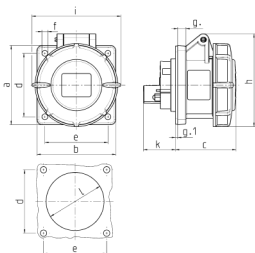

Panelmonteret stikkontakt

Varenr. 222A

- skrueterminaler
- lige

Tekniske data

Ampere	16 A
Poler	4 p
Volt	400 V
Klokposition	6 h
Hertz	50-60 Hz
Forbindelsesteknologi	Skruekontakt
Kontakt	standard
Beskyttelsestype	IP67
Flange	75x75 mm
Fikseringshul	60x60 mm
Vægt	183 g
Overensstemmelseserklæring	VDE, EAC

Dimensioner

Drawing 1 MB 141	Amp. Poles	16			32		
		3	4	5	3	4	5
Dim. in mm	a	75	75	75	85	85	85
	b	75	75	75	75	75	75
	c	60	61	61	70	70	72
	d	60	60	60	60	60	60
	e	60	60	60	60	60	60
	f	5.5	5.5	5.5	5.5	5.5	5.5
	g	8	8	8	8	8	8
	g-1	2	2	2	2	2	2
	h	83	88	95	99	99	105
	i	78	85	96	103	103	110
	k	31	32	32	39	39	39
	l	43	52	54	58	58	65
Terminal for cond. cross section (mm ²) min.-max.		1.5	1.5	1.5	2.5	2.5	2.5
		-4	-4	-4	-10	-10	-10