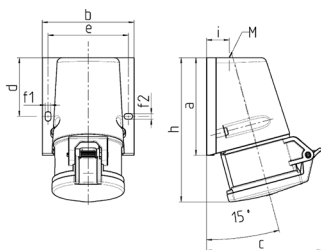

Vægmonteret stikkontakt

Varenr. 27001

- skrueterminaler
- udvendig fastgørelse
- kabelindgang foroven

Tekniske data

Ampere	16 A
Poler	3 p
Volt	230 V
Klokposition	6 h
Hertz	50-60 Hz
Forbindelsesteknologi	Skruekontakt
Kontakt	standard
Beskyttelsestype	IP44
Vægt	202 g
Overensstemmelseserklæring	VDE

Dimensioner

Drawing 1 MB 463	Amp. Poles	16			32		
		3	4	5	3	4	5
Dim. in mm	a	95	93	92.5	102	102	102
	b	73.5	87.5	87.5	94	94	94
	c	93	107.5	110	115.5	115.5	119.5
	d	55.5	55.5	55.5	62	62	62
	e	61	76	76	84	84	84
	f1	5.3	5.3	5.3	5.1	5.1	5.1
	f2	5.3	5.3	5.3	5.1	5.1	5.1
	h	139	139	136.5	160	160	156.5
	i	19.8	21.5	21.5	26.5	26.5	26.5
	M	M20x	M25x	M25x	M25x	M32x	M32x
	Terminal for cond. cross section (mm ²) min.-max.	1.5	1.5	1.5	1.5	1.5	1.5
		1.5	1.5	1.5	2.5	2.5	2.5
		-4	-4	-4	-6	-6	-6