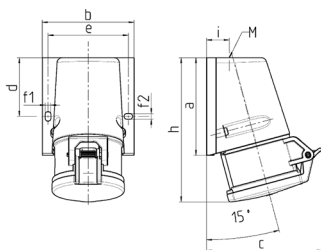

Vægmonteret stikkontakt

Varenr. 27006

- skrueterminaler
- udvendig fastgørelse
- kabelindgang foroven

Tekniske data

Ampere	32 A
Poler	4 p
Volt	400 V
Klokposition	6 h
Hertz	50-60 Hz
Forbindelsesteknologi	Skruekontakt
Kontakt	standard
Beskyttelsestype	IP44
Vægt	355 g
Overensstemmelseserklæring	VDE, EAC, CQC

Dimensioner

Drawing 1 MB 463	Amp. Poles	16			32		
		3	4	5	3	4	5
Dim. in mm	a	95	93	92.5	102	102	102
	b	73.5	87.5	87.5	94	94	94
	c	93	107.5	110	115.5	115.5	119.5
	d	55.5	55.5	55.5	62	62	62
	e	61	76	76	84	84	84
	f1	5.3	5.3	5.3	5.1	5.1	5.1
	f2	5.3	5.3	5.3	5.1	5.1	5.1
	h	139	139	136.5	160	160	156.5
	i	19.8	21.5	21.5	26.5	26.5	26.5
	M	M20x	M25x	M25x	M25x	M32x	M32x
	Terminal for cond. cross section (mm ²) min.-max.	1.5	1.5	1.5	1.5	1.5	1.5
		1.5	1.5	1.5	2.5	2.5	2.5
		-4	-4	-4	-6	-6	-6