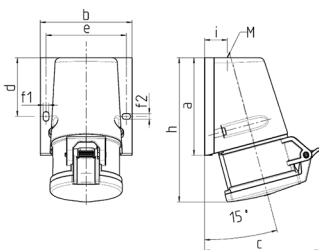

Vægmonteret stikkontakt

Varenr. 27008

- skrueterminaler
- udvendig fastgørelse
- kabelindgang foroven

Tekniske data

Ampere	32 A
Poler	5 p
Volt	400 V
Klokposition	6 h
Hertz	50-60 Hz
Forbindelsesteknologi	Skruekontakt
Kontakt	standard
Beskyttelsestype	IP44
Vægt	377 g
Overensstemmelseserklæring	VDE

Dimensioner

Drawing 1 MB 463	Amp. Poles	16			32		
		3	4	5	3	4	5
Dim. in mm	a	95	93	92.5	102	102	102
	b	73.5	87.5	87.5	94	94	94
	c	93	107.5	110	115.5	115.5	119.5
	d	55.5	55.5	55.5	62	62	62
	e	61	76	76	84	84	84
	f1	5.3	5.3	5.3	5.1	5.1	5.1
	f2	5.3	5.3	5.3	5.1	5.1	5.1
	h	139	139	136.5	160	160	156.5
	i	19.8	21.5	21.5	26.5	26.5	26.5
	M	M20x	M25x	M25x	M25x	M32x	M32x
	Terminal for cond. cross section (mm ²) min.-max.	1.5	1.5	1.5	1.5	1.5	1.5
		1.5	1.5	1.5	2.5	2.5	2.5
		-4	-4	-4	-6	-6	-6