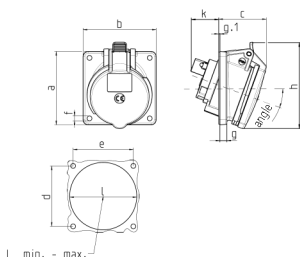

Panelmonteret stikkontakt

Varenr. 3036

- skrueterminaler
- ensartede flangemål
- 20° hældning
- stikforbindelser kan udstyres med en hjælpekontakt

Tekniske data

Ampere	16 A
Poler	3 p
Volt	230 V
Klokposition	6 h
Hertz	60-50 Hz
Forbindelsesteknologi	Skruekontakt
Kontakt	standard
Beskyttelsestype	IP44
Flange	85x85 mm
Fikseringshul	70x70 mm
Inklination	20 °
Vægt	148 g
Overensstemmelseserklæring	VDE

Dimensioner

Drawing 1 MB 453	Amp. Poles	16			32		
		3	4	5	3	4	5
Dim. in mm	a	85	85	85	85	85	85
	b	85	85	85	85	85	85
	c	53	57	57	60	60	67
	d	70	70	70	70	70	70
	e	70	70	70	70	70	70
	f	5.5	5.5	5.5	5.5	5.5	5.5
	g	8	8	8	8	8	8
	g.1	2	2	2	2	2	2
	h	89	96	101	103	103	110
	k	39	34	33	53	53	41
	l min.	57	64	70	78	78	78
	l max.	78	78	78	78	78	78
	Terminal for cond. cross section (mm ²) min-max.	1.5	1.5	1.5	2.5	2.5	2.5
		-4	-4	-4	-10	-10	-10