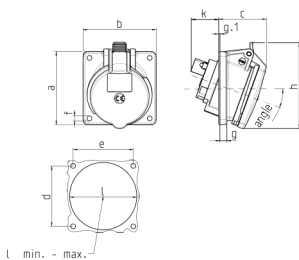

Panelmonteret stikkontakt

Varenr. 3153

- skrueterminaler
- ensartede flangemål
- 20° hældning
- stikforbindelser kan udstyres med en hjælpekontakt

Tekniske data

Ampere	32 A
Poler	5 p
Volt	400 V
Klokposition	6 h
Hertz	50-60 Hz
Forbindelsesteknologi	Skruekontakt
Kontakt	standard
Beskyttelsestype	IP44
Flange	85x85 mm
Fikseringshul	70x70 mm
Inklination	20 °
Vægt	276 g
Overensstemmelseserklæring	VDE

Dimensioner

Drawing 1 MB 453	Amp. Poles	16			32		
		3	4	5	3	4	5
Dim. in mm	a	85	85	85	85	85	85
	b	85	85	85	85	85	85
	c	53	57	57	60	60	67
	d	70	70	70	70	70	70
	e	70	70	70	70	70	70
	f	5.5	5.5	5.5	5.5	5.5	5.5
	g	8	8	8	8	8	8
	g.1	2	2	2	2	2	2
	h	89	96	101	103	103	110
	k	39	34	33	53	53	41
	l min.	57	64	70	78	78	78
	l max.	78	78	78	78	78	78
	Terminal for cond. cross section (mm ²) min.-max.	1.5	1.5	1.5	2.5	2.5	2.5
		-4	-4	-4	-10	-10	-10