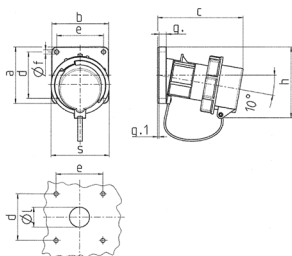

Monteringsstik

Varenr. 3531

- skrueterminaler
- med beskyttelseslåg

Tekniske data

Ampere	16 A
Poler	3 p
Volt	230 V
Klokposition	6 h
Hertz	50-60 Hz
Forbindelsesteknologi	Skruekontakt
Kontakt	standard
Beskyttelsestype	IP67
Vægt	212 g
Overensstemmelseserklæring	VDE, EAC

Dimensioner

Drawing	Amp.	16			32			63		
		Poles			3	4	5	3	4	5
2 MB 62										
Dim. in mm		a	b	c	d	e	f	g	g.1	h
		85	85	85	85	85	108	108	108	101
		132	132	131	131	137	164	164	164	101
		70	70	70	70	70	85	85	85	77
		70	70	70	70	70	77	77	77	12
		6.3	6.3	6.3	6.3	6.3	6.5	6.5	6.5	2
		11	11	11	11	11	12	12	12	100
		2	2	2	2	2	2	2	2	70
		100	107	108	108	111	130	130	130	87
		70	87	94	94	102	114	114	114	30
		30	30	30	30	30	40	40	40	1
Terminal for cond. cross section (mm ²) min.-max.		1	1	2,5	2,5	2,5	6	6	6	-2,5
				-2,5	-2,5	-6	-6	-6	-16	-16
										-16