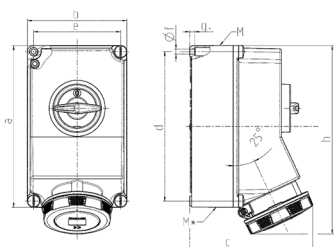

Vægmonteret stikkontakt

Varenr. 5109A

- skrueterminaler
- X-CONTACT®
- koblet
- mekanisk DUO-låsning
- stikforbindelser kan låses med hængelås

Tekniske data

Ampere	63 A
Poler	4 p
Volt	230 V
Klokposition	9 h
Hertz	50-60 Hz
Forbindelsesteknologi	Skruekontakt
Kontakt	X-CONTACT®
Beskyttelsestype	IP67
Kabinetmateriale	Plast
Vægt	2382 g
Overensstemmelseserklæring	CQC

Dimensioner

Drawing 1 MB 180	Amp. Poles	63		
		3	4	5
Dim. in mm	a	260	260	260
	b	160	160	160
	c	198	198	198
	d	240	240	240
	e	140	140	140
	f	8.1	8.1	8.1
	g	8	8	8
	h	303	303	303
	M	40	40	40
	M*	2 x 40	2 x 40	2 x 40
	Max. cable diam. (mm)	27	27	27
	Terminal for cond. cross section (mm ²) min.-max.	6	6	6
		-25	-25	-25