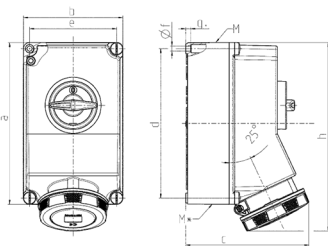

Vægmonteret stikkontakt

Varenr. 5110A

- skrueterminaler
- X-CONTACT®
- koblet
- mekanisk DUO-låsning
- stikforbindelser kan låses med hængelås

Tekniske data

Ampere	63 A
Poler	4 p
Volt	400 V
Klokposition	6 h
Hertz	50-60 Hz
Forbindelsesteknologi	Skruekontakt
Kontakt	standard
Beskyttelsestype	IP67
Kabinetmateriale	Plast
Vægt	2400 g
Overensstemmelseserklæring	CQC

Dimensioner

Drawing 1 MB 180	Amp. Poles	63		
		3	4	5
Dim. in mm	a	260	260	260
	b	160	160	160
	c	198	198	198
	d	240	240	240
	e	140	140	140
	f	8.1	8.1	8.1
	g	8	8	8
	h	303	303	303
	M	40	40	40
	M*	2 x 40	2 x 40	2 x 40
	Max. cable diam. (mm)	27	27	27
	Terminal for cond. cross section (mm ²) min.-max.	6	6	6
		-25	-25	-25