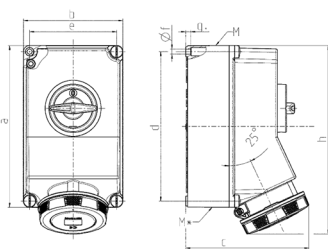

## Vægmonteret stikkontakt

Varenr. 5113A

- skrueterminaler
- X-CONTACT®
- koblet
- mekanisk DUO-låsning
- stikforbindelser kan låses med hængelås

## Tekniske data

Ampere	63 A
Poler	5 p
Volt	400 V
Klokposition	6 h
Hertz	50-60 Hz
Forbindelsesteknologi	Skruekontakt
Kontakt	X-CONTACT®
Beskyttelsestype	IP67
Kabinetmateriale	Plast
Vægt	2564 g
Overensstemmelseserklæring	CQC

## Dimensioner

Drawing 1 MB 180	Amp. Poles	63		
		3	4	5
Dim. in mm	a	260	260	260
	b	160	160	160
	c	198	198	198
	d	240	240	240
	e	140	140	140
	f	8.1	8.1	8.1
	g	8	8	8
	h	303	303	303
	M	40	40	40
	M*	2 x 40	2 x 40	2 x 40
	Max. cable diam. (mm)	27	27	27
	Terminal for cond. cross section (mm <sup>2</sup> ) min.-max.	6	6	6
		-25	-25	-25