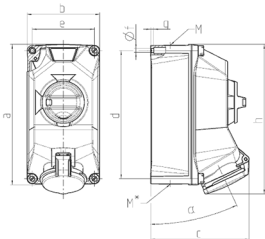

Vægmonteret stikkontakt

Varenr. 5601407G

- skrueterminaler
- præforbundet til installation
- **X-CONTACT®**
- koblet
- mekanisk DUO-låsning
- 3-polet kontakt
- stikforbindelser kan låses med hængelås

Tekniske data

Ampere	16 A
Poler	4 p
Volt	500 V
Klokposition	7 h
Hertz	50-60 Hz
Forbindelsesteknologi	Skruekontakt
Kontakt	standard
Beskyttelsestype	IP44
Kabinetmateriale	Plast
Vægt	1321 g
Overensstemmelseserklæring	VDE

Dimensioner

Drawing 1 MB 713	Amp. Poles	16			32		
		3	4	5	3	4	5
Dim. in mm	a	225	225	225	225	225	225
	b	118	118	118	118	118	118
	c	160	160	160	162	162	162
	d	208	208	208	208	208	208
	e	101	101	101	101	101	101
	f	6.4	6.4	6.4	6.4	6.4	6.4
	g	5	5	5	5	5	5
	h	238	244	243	249	249	250
	alpha	25			25		
	M	1x25 and 1x32			1x25 and 1x32		
	M*	2x25	2x25	2x25	2x25	2x25	2x25
	Max. cable diam. (mm)	25	25	25	25	25	25
	Terminal for cond. cross section (mm²) min.-max.	2.5	2.5	2.5	2.5	2.5	2.5
		-10	-10	-10	-10	-10	-10