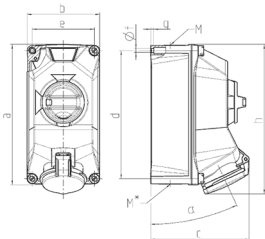

## Vægmonteret stikkontakt

Varenr. 5601506H

- skrueterminaler
- præforbundet til installation
- **X-CONTACT®**
- koblet
- mekanisk DUO-låsning
- 3-polet kontakt med hjælpekontakt 1 NC og 1 NO
- stikforbindelser kan låses med hængelås

## Tekniske data

Ampere	16 A
Poler	5 p
Volt	400 V
Klokposition	6 h
Hertz	50-60 Hz
Forbindelsesteknologi	Skruekontakt
Kontakt	standard
Beskyttelsestype	IP44
Kabinetmateriale	Plast
Vægt	1351 g
Overensstemmelseserklæring	VDE

## Dimensioner

Drawing 1 MB 713	Amp. Poles	16			32		
		3	4	5	3	4	5
Dim. in mm	a	225	225	225	225	225	225
	b	118	118	118	118	118	118
	c	160	160	160	162	162	162
	d	208	208	208	208	208	208
	e	101	101	101	101	101	101
	f	6.4	6.4	6.4	6.4	6.4	6.4
	g	5	5	5	5	5	5
	h	238	244	243	249	249	250
	α		25			25	
	M	1x25 and 1x32			1x25 and 1x32		
	M*	2x25	2x25	2x25	2x25	2x25	2x25
	Max. cable diam. (mm)	25	25	25	25	25	25
	Terminal for cond. cross section (mm <sup>2</sup> ) min.-max.	2.5	2.5	2.5	2.5	2.5	2.5
		-10	-10	-10	-10	-10	-10