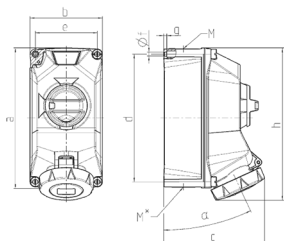

## Vægmonteret stikkontakt

Varenr. 5602506G

- skrueterminaler
- præforbundet til installation
- **X-CONTACT®**
- koblet
- mekanisk DUO-låsning
- 3-polet kontakt
- stikforbindelser kan låses med hængelås

## Tekniske data

Ampere	16 A
Poler	5 p
Volt	400 V
Klokposition	6 h
Hertz	50-60 Hz
Forbindelsesteknologi	Skruekontakt
Kontakt	standard
Beskyttelsestype	IP67
Kabinetmateriale	Plast
Vægt	1415 g
Overensstemmelseserklæring	EAC, CQC, VDE

## Dimensioner

Drawing 1 MB 714	Amp. Poles	16			32			
		3	4	5	3	4	5	
Dim. in mm	a	225	225	225	225	225	225	
	b	118	118	118	118	118	118	
	c	163	163	165	168	168	169	
	d	208	208	208	208	208	208	
	e	101	101	101	101	101	101	
	f	6.4	6.4	6.4	6.4	6.4	6.4	
	g	5	5	5	5	5	5	
	h	241	245	249	252	252	255	
	alpha		25		25		25	
	M		1x25 and 1x32			1x25 and 1x32		
	M*		2x25	2x25	2x25	2x25	2x25	2x25
	Max. cable diam. (mm)		25	25	25	25	25	25
	Terminal for cond. cross section (mm <sup>2</sup> ) min.-max.		2.5	2.5	2.5	2.5	2.5	2.5
		-10	-10	-10	-10	-10	-10	