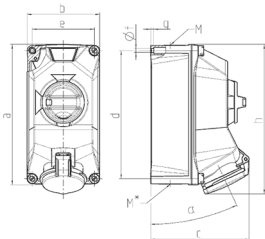

Vægmonteret stikkontakt

Varenr. 5603406G

- skrueterminaler
- præforbundet til installation
- **X-CONTACT®**
- koblet
- mekanisk DUO-låsning
- 3-polet kontakt
- stikforbindelser kan låses med hængelås

Tekniske data

Ampere	32 A
Poler	4 p
Volt	400 V
Klokposition	6 h
Hertz	50-60 Hz
Forbindelsesteknologi	Skruekontakt
Kontakt	standard
Beskyttelsestype	IP44
Kabinetmateriale	Plast
Vægt	1400 g
Overensstemmelseserklæring	CQC, VDE

Dimensioner

Drawing 1 MB 713	Amp. Poles	16			32		
		3	4	5	3	4	5
Dim. in mm	a	225	225	225	225	225	225
	b	118	118	118	118	118	118
	c	160	160	160	162	162	162
	d	208	208	208	208	208	208
	e	101	101	101	101	101	101
	f	6.4	6.4	6.4	6.4	6.4	6.4
	g	5	5	5	5	5	5
	h	238	244	243	249	249	250
	α		25			25	
	M	1x25 and 1x32			1x25 and 1x32		
	M*	2x25	2x25	2x25	2x25	2x25	2x25
	Max. cable diam. (mm)	25	25	25	25	25	25
	Terminal for cond. cross section (mm ²) min-max.	2.5	2.5	2.5	2.5	2.5	2.5
		-10	-10	-10	-10	-10	-10