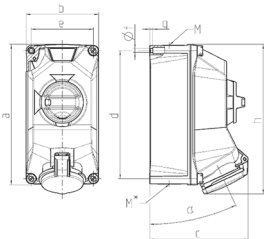

Vægmonteret stikkontakt

Varenr. 5603407G

- skrueterminaler
- præforbundet til installation
- **X-CONTACT®**
- koblet
- mekanisk DUO-låsning
- 3-polet kontakt
- stikforbindelser kan låses med hængelås

Tekniske data

Ampere	32 A
Poler	4 p
Volt	500 V
Klokposition	7 h
Hertz	50-60 Hz
Forbindelsesteknologi	Skruekontakt
Kontakt	standard
Beskyttelsestype	IP44
Kabinetmateriale	Plast
Vægt	1400 g
Overensstemmelseserklæring	VDE

Dimensioner

Drawing 1 MB 713	Amp. Poles	16			32			
		3	4	5	3	4	5	
Dim. in mm	a	229	229	229	229	229	229	
	b	118	118	118	118	118	118	
	c	160	160	160	162	162	162	
	d	208	208	208	208	208	208	
	e	101	101	101	101	101	101	
	f	6.4	6.4	6.4	6.4	6.4	6.4	
	g	5	5	5	5	5	5	
	h	238	244	243	249	249	250	
	α		25		25			
	M		1x25 and 1x32			1x25 and 1x32		
	M*		2x25	2x25	2x25	2x25	2x25	2x25
	Max. cable diam. (mm)		25	25	25	25	25	25
	Terminal for cond. cross section (mm ²) min.-max.		2.5	2.5	2.5	2.5	2.5	2.5
		-10	-10	-10	-10	-10	-10	