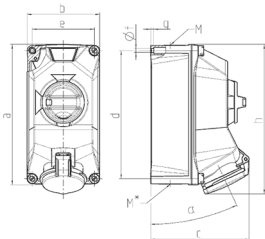

## Vægmonteret stikkontakt

Varenr. 5603409G

- skrueterminaler
- præforbundet til installation
- **X-CONTACT®**
- koblet
- mekanisk DUO-låsning
- 3-polet kontakt
- stikforbindelser kan låses med hængelås

## Tekniske data

Ampere	32 A
Poler	4 p
Volt	230 V
Klokposition	9 h
Hertz	50-60 Hz
Forbindelsesteknologi	Skruekontakt
Kontakt	standard
Beskyttelsestype	IP44
Kabinetmateriale	Plast
Vægt	1400 g
Overensstemmelseserklæring	CQC, VDE

## Dimensioner

Drawing 1 MB 713	Amp. Poles	16			32		
		3	4	5	3	4	5
Dim. in mm	a	225	225	225	225	225	225
	b	118	118	118	118	118	118
	c	160	160	160	162	162	162
	d	208	208	208	208	208	208
	e	101	101	101	101	101	101
	f	6.4	6.4	6.4	6.4	6.4	6.4
	g	5	5	5	5	5	5
	h	238	244	243	249	249	250
	alpha	25			25		
	M	1x25 and 1x32			1x25 and 1x32		
	M*	2x25	2x25	2x25	2x25	2x25	2x25
	Max. cable diam. (mm)	25	25	25	25	25	25
	Terminal for cond. cross section (mm <sup>2</sup> ) min.-max.	2.5	2.5	2.5	2.5	2.5	2.5
		-10	-10	-10	-10	-10	-10