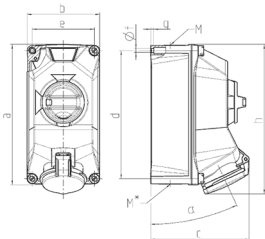

Vægmonteret stikkontakt

Varenr. 5603506G

- skrueterminaler
- præforbundet til installation
- **X-CONTACT®**
- koblet
- mekanisk DUO-låsning
- 3-polet kontakt
- stikforbindelser kan låses med hængelås

Tekniske data

Ampere	32 A
Poler	5 p
Volt	400 V
Klokposition	6 h
Hertz	50-60 Hz
Forbindelsesteknologi	Skruekontakt
Kontakt	standard
Beskyttelsestype	IP44
Kabinetmateriale	Plast
Vægt	1423 g
Overensstemmelseserklæring	EAC, VDE

Dimensioner

Drawing 1 MB 713	Amp. Poles	16			32		
		3	4	5	3	4	5
Dim. in mm	a	225	225	225	225	225	225
	b	118	118	118	118	118	118
	c	160	160	160	162	162	162
	d	208	208	208	208	208	208
	e	101	101	101	101	101	101
	f	6.4	6.4	6.4	6.4	6.4	6.4
	g	5	5	5	5	5	5
	h	238	244	243	249	249	250
	α		25			25	
	M	1x25 and 1x32			1x25 and 1x32		
	M*	2x25	2x25	2x25	2x25	2x25	2x25
	Max. cable diam. (mm)	25	25	25	25	25	25
	Terminal for cond. cross section (mm²) min.-max.	2.5	2.5	2.5	2.5	2.5	2.5
		-10	-10	-10	-10	-10	-10