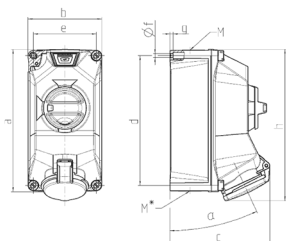

Vægmonteret stikkontakt DUOi

Varenr. 5611406G

- skrueterminaler
- LED-indikator for spænding (V)
- præforbundet til installation
- X-CONTACT®
- koblet
- mekanisk DUO-låsning
- 3-polet kontakt
- stikforbindelser kan låses med hængelås

Tekniske data

Ampere	16 A
Poler	4 p
Volt	400 V
Klokposition	6 h
Hertz	50-60 Hz
Forbindelsesteknologi	Skruekontakt
Kontakt	standard
Beskyttelsestype	IP44
Kabinetmateriale	Plast
Vægt	1246 g
Overensstemmelseserklæring	VDE

Dimensioner

Drawing 1 MB 715	Amp. Poles	16			32		
		3	4	5	3	4	5
Dim. in mm	a	225	225	225	225	225	225
	b	118	118	118	118	118	118
	c	160	160	160	162	162	162
	d	208	208	208	208	208	208
	e	101	101	101	101	101	101
	f	6.4	6.4	6.4	6.4	6.4	6.4
	g	5	5	5	5	5	5
	h	238	244	243	249	249	250
	alpha	25			25		
	M	1x25 and 1x32			1x25 and 1x32		
	M*	2x25	2x25	2x25	2x25	2x25	2x25
	Max. cable diam. (mm)	25	25	25	25	25	25
	Terminal for cond. cross section (mm²) min.-max.	2.5	2.5	2.5	2.5	2.5	2.5
		-10	-10	-10	-10	-10	-10