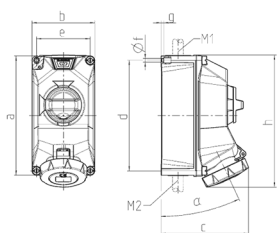

Vægmonteret stikkontakt DUOi

Varenr. 5612304G

- skrueterminaler
- LED-indikator for spænding (V)
- præforbundet til installation
- X-CONTACT®
- koblet
- mekanisk DUO-låsning
- 3-polet kontakt
- stikforbindelser kan låses med hængelås
- forsejlet mod støv, midlertidig nedsækning og højtryksrensning

Tekniske data

Ampere	16 A
Poler	3 p
Volt	110 V
Klokposition	4 h
Hertz	50-60 Hz
Forbindelsesteknologi	Skruekontakt
Kontakt	standard
Beskyttelsestype	IP67 / IP69
Kabinetmateriale	Plast
Vægt	1230 g
Overensstemmelseserklæring	VDE

Dimensioner

Drawing 1 MB 716	Amp. Poles	16			32		
		3	4	5	3	4	5
Dim. in mm	a	225	225	225	225	225	225
	b	118	118	118	118	118	118
	c	163	163	165	168	168	169
	d	208	208	208	208	208	208
	e	101	101	101	101	101	101
	f	6.4	6.4	6.4	6.4	6.4	6.4
	g	5	5	5	5	5	5
	h	241	245	249	252	252	255
	alpha	25			25		
	M	1x25 and 1x32			1x25 and 1x32		
	M*	2x25	2x25	2x25	2x25	2x25	2x25
	Max. cable diam. (mm)	25	25	25	25	25	25
	Terminal for cond. cross section (mm²) min.-max.	2.5	2.5	2.5	2.5	2.5	2.5
		-10	-10	-10	-10	-10	-10