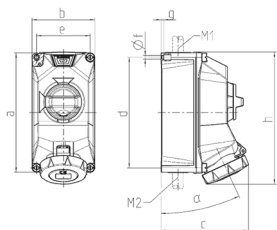

Vægmonteret stikkontakt DUOi

Varenr. 5612306G

- skrueterminaler
- LED-indikator for spænding (V)
- præforbundet til installation
- X-CONTACT®
- koblet
- mekanisk DUO-låsning
- 3-polet kontakt
- stikforbindelser kan låses med hængelås
- forsejlet mod støv, midlertidig nedsækning og højtryksrensning

Tekniske data

Ampere	16 A
Poler	3 p
Volt	230 V
Klokposition	6 h
Hertz	50-60 Hz
Forbindelsesteknologi	Skruekontakt
Kontakt	standard
Beskyttelsestype	IP67 / IP69
Kabinetmateriale	Plast
Vægt	1230 g
Overensstemmelseserklæring	VDE

Dimensioner

Drawing 1 MB 716	Amp. Poles	16			32		
		3	4	5	3	4	5
Dim. in mm	a	225	225	225	225	225	225
	b	118	118	118	118	118	118
	c	163	163	165	168	168	169
	d	208	208	208	208	208	208
	e	101	101	101	101	101	101
	f	6.4	6.4	6.4	6.4	6.4	6.4
	g	5	5	5	5	5	5
	h	241	245	249	252	252	255
	α	25			25		
	M	1x25 and 1x32			1x25 and 1x32		
	M*	2x25	2x25	2x25	2x25	2x25	2x25
	Max. cable diam. (mm)	25	25	25	25	25	25
	Terminal for cond. cross section (mm²) min.-max.	2.5	2.5	2.5	2.5	2.5	2.5
		-10	-10	-10	-10	-10	-10