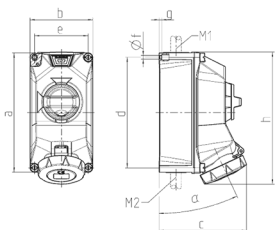

Vægmonteret stikkontakt DUOi

Varenr. 5612406G

- skrueterminaler
- LED-indikator for spænding (V)
- præforbundet til installation
- X-CONTACT®
- koblet
- mekanisk DUO-låsning
- 3-polet kontakt
- stikforbindelser kan låses med hængelås
- forsejlet mod støv, midlertidig nedsækning og højtryksrensning

Tekniske data

Ampere	16 A
Poler	4 p
Volt	400 V
Klokposition	6 h
Hertz	60-50 Hz
Forbindelsesteknologi	Skruekontakt
Kontakt	standard
Beskyttelsestype	IP67 / IP69
Kabinetmateriale	Plast
Vægt	1280 g
Overensstemmelseserklæring	VDE

Dimensioner

Drawing 1 MB 716	Amp. Poles	16			32		
		3	4	5	3	4	5
Dim. in mm	a	225	225	225	225	225	225
	b	118	118	118	118	118	118
	c	163	163	165	168	168	169
	d	208	208	208	208	208	208
	e	101	101	101	101	101	101
	f	6.4	6.4	6.4	6.4	6.4	6.4
	g	5	5	5	5	5	5
	h	241	245	249	252	252	255
	alpha	25			25		
	M	1x25 and 1x32			1x25 and 1x32		
	M*	2x25	2x25	2x25	2x25	2x25	2x25
	Max. cable diam. (mm)	25	25	25	25	25	25
	Terminal for cond. cross section (mm ²) min.-max.	2.5	2.5	2.5	2.5	2.5	2.5
		-10	-10	-10	-10	-10	-10