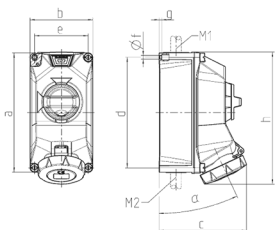

Vægmonteret stikkontakt DUOi

Varenr. 5612406H

- skrueterminaler
- LED-indikator for spænding (V)
- præforbundet til installation
- X-CONTACT®
- koblet
- mekanisk DUO-låsning
- 3-polet kontakt med hjælpekontakt 1 NC og 1 NO
- stikforbindelser kan låses med hængelås
- forsejlet mod støv, midlertidig nedsækning og højtryksrensning

Tekniske data

Ampere	16 A
Poler	4 p
Volt	400 V
Klokposition	6 h
Hertz	50-60 Hz
Forbindelsesteknologi	Skruekontakt
Kontakt	standard
Beskyttelsestype	IP67 / IP69
Kabinetmateriale	Plast
Vægt	1280 g
Overensstemmelseserklæring	VDE

Dimensioner

Drawing 1 MB 716	Amp. Poles	16			32		
		3	4	5	3	4	5
Dim. in mm	a	225	225	225	225	225	225
	b	118	118	118	118	118	118
	c	163	163	165	168	168	169
	d	208	208	208	208	208	208
	e	101	101	101	101	101	101
	f	6.4	6.4	6.4	6.4	6.4	6.4
	g	5	5	5	5	5	5
	h	241	245	249	252	252	255
	alpha	25			25		
	M	1x25 and 1x32			1x25 and 1x32		
	M*	2x25	2x25	2x25	2x25	2x25	2x25
	Max. cable diam. (mm)	25	25	25	25	25	25
	Terminal for cond. cross section (mm²) min.-max.	2.5	2.5	2.5	2.5	2.5	2.5
		-10	-10	-10	-10	-10	-10