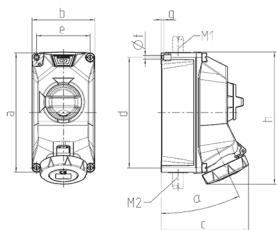

Vægmonteret stikkontakt DUOi

Varenr. 5612409G

- skrueterminaler
- LED-indikator for spænding (V)
- præforbundet til installation
- X-CONTACT®
- koblet
- mekanisk DUO-låsning
- 3-polet kontakt
- stikforbindelser kan låses med hængelås
- forsejlet mod støv, midlertidig nedsækning og højtryksrensning

Tekniske data

Ampere	16 A
Poler	4 p
Volt	230 V
Klokposition	9 h
Hertz	50-60 Hz
Forbindelsesteknologi	Skruekontakt
Kontakt	standard
Beskyttelsestype	IP67 / IP69
Kabinetmateriale	Plast
Vægt	1280 g
Overensstemmelseserklæring	VDE

Dimensioner

Drawing 1 MB 716	Amp. Poles	16			32		
		3	4	5	3	4	5
Dim. in mm	a	225	225	225	225	225	225
	b	118	118	118	118	118	118
	c	163	163	165	168	168	169
	d	208	208	208	208	208	208
	e	101	101	101	101	101	101
	f	6.4	6.4	6.4	6.4	6.4	6.4
	g	5	5	5	5	5	5
	h	241	245	249	252	252	255
	alpha	25			25		
	M	1x25 and 1x32			1x25 and 1x32		
	M*	2x25	2x25	2x25	2x25	2x25	2x25
	Max. cable diam. (mm)	25	25	25	25	25	25
	Terminal for cond. cross section (mm²) min.-max.	2.5	2.5	2.5	2.5	2.5	2.5
		-10	-10	-10	-10	-10	-10