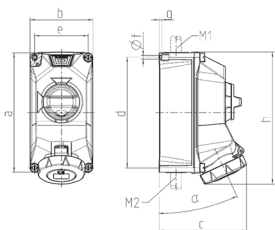

## Vægmonteret stikkontakt DUOi

Varenr. 5612506G

- skrueterminaler
- LED-indikator for spænding (V)
- præforbundet til installation
- X-CONTACT®
- koblet
- mekanisk DUO-låsning
- 3-polet kontakt
- stikforbindelser kan låses med hængelås
- forsejlet mod støv, midlertidig nedsækning og højtryksrensning

## Tekniske data

Ampere	16 A
Poler	5 p
Volt	400 V
Klokposition	6 h
Hertz	50-60 Hz
Forbindelsesteknologi	Skruekontakt
Kontakt	standard
Beskyttelsestype	IP67 / IP69
Kabinetmateriale	Plast
Vægt	1340 g
Overensstemmelseserklæring	VDE

## Dimensioner

Drawing 1 MB 716	Amp. Poles	16			32		
		3	4	5	3	4	5
Dim. in mm	a	225	225	225	225	225	225
	b	118	118	118	118	118	118
	c	163	163	165	168	168	169
	d	208	208	208	208	208	208
	e	101	101	101	101	101	101
	f	6.4	6.4	6.4	6.4	6.4	6.4
	g	5	5	5	5	5	5
	h	241	245	249	252	252	255
	alpha	25	25	25	25	25	25
	M	1x25 and 1x32			1x25 and 1x32		
	M*	2x25	2x25	2x25	2x25	2x25	2x25
	Max. cable diam. (mm)	25	25	25	25	25	25
	Terminal for cond. cross section (mm²) min.-max.	2.5	2.5	2.5	2.5	2.5	2.5
		-10	-10	-10	-10	-10	-10