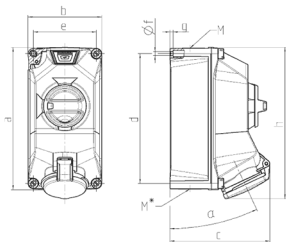

Vægmonteret stikkontakt DUOi

Varenr. 5613306G

- skrueterminaler
- LED-indikator for spænding (V)
- præforbundet til installation
- X-CONTACT®
- koblet
- mekanisk DUO-låsning
- 3-polet kontakt
- stikforbindelser kan låses med hængelås

Tekniske data

Ampere	32 A
Poler	3 p
Volt	230 V
Klokposition	6 h
Hertz	50-60 Hz
Forbindelsesteknologi	Skruekontakt
Kontakt	standard
Beskyttelsestype	IP44
Kabinetmateriale	Plast
Vægt	1301 g
Overensstemmelseserklæring	VDE

Dimensioner

Drawing 1 MB 715	Amp. Poles	16			32		
		3	4	5	3	4	5
Dim. in mm	a	225	225	225	225	225	225
	b	118	118	118	118	118	118
	c	160	160	160	162	162	162
	d	208	208	208	208	208	208
	e	101	101	101	101	101	101
	f	6.4	6.4	6.4	6.4	6.4	6.4
	g	5	5	5	5	5	5
	h	238	244	243	249	249	250
	α	25			25		
	M	1x25 and 1x32			1x25 and 1x32		
	M*	2x25	2x25	2x25	2x25	2x25	2x25
	Max. cable diam. (mm)	25	25	25	25	25	25
	Terminal for cond. cross section (mm ²) min-max.	2.5	2.5	2.5	2.5	2.5	2.5
		-10	-10	-10	-10	-10	-10