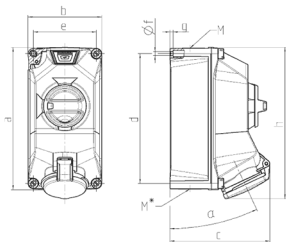

Vægmonteret stikkontakt DUOi

Varenr. 5613506G

- skrueterminaler
- LED-indikator for spænding (V)
- præforbundet til installation
- X-CONTACT®
- koblet
- mekanisk DUO-låsning
- 3-polet kontakt
- stikforbindelser kan låses med hængelås

Tekniske data

Ampere	32 A
Poler	5 p
Volt	400 V
Klokposition	6 h
Hertz	60-50 Hz
Forbindelsesteknologi	Skruekontakt
Kontakt	standard
Beskyttelsestype	IP44
Kabinetmateriale	Plast
Vægt	1348 g
Overensstemmelseserklæring	VDE

Dimensioner

Drawing 1 MB 715	Amp. Poles	16			32		
		3	4	5	3	4	5
Dim. in mm	a	225	225	225	225	225	225
	b	118	118	118	118	118	118
	c	160	160	160	162	162	162
	d	208	208	208	208	208	208
	e	101	101	101	101	101	101
	f	6.4	6.4	6.4	6.4	6.4	6.4
	g	5	5	5	5	5	5
	h	238	244	243	249	249	250
	alpha		25		25		
	M		1x25 and 1x32		1x25 and 1x32		
	M*		2x25	2x25	2x25	2x25	2x25
	Max. cable diam. (mm)		25	25	25	25	25
	Terminal for cond. cross section (mm²) min.-max.		2.5	2.5	2.5	2.5	2.5