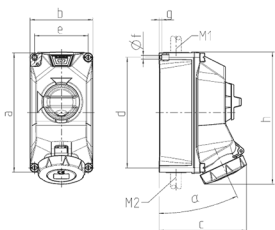

Vægmonteret stikkontakt DUOi

Varenr. 5614406G

- skrueterminaler
- LED-indikator for spænding (V)
- præforbundet til installation
- X-CONTACT®
- koblet
- mekanisk DUO-låsning
- 3-polet kontakt
- stikforbindelser kan låses med hængelås
- forsejlet mod støv, midlertidig nedsækning og højtryksrensning

Tekniske data

Ampere	32 A
Poler	4 p
Volt	400 V
Klokposition	6 h
Hertz	50-60 Hz
Forbindelsesteknologi	Skruekontakt
Kontakt	standard
Beskyttelsestype	IP67 / IP69
Kabinetmateriale	Plast
Vægt	1380 g
Overensstemmelseserklæring	VDE

Dimensioner

Drawing 1 MB 716	Amp. Poles	16			32		
		3	4	5	3	4	5
Dim. in mm	a	225	225	225	225	225	225
	b	118	118	118	118	118	118
	c	163	163	165	168	168	169
	d	208	208	208	208	208	208
	e	101	101	101	101	101	101
	f	6.4	6.4	6.4	6.4	6.4	6.4
	g	5	5	5	5	5	5
	h	241	245	249	252	252	255
	alpha	25			25		
	M	1x25 and 1x32			1x25 and 1x32		
	M*	2x25	2x25	2x25	2x25	2x25	2x25
	Max. cable diam. (mm)	25	25	25	25	25	25
	Terminal for cond. cross section (mm²) min.-max.	2.5	2.5	2.5	2.5	2.5	2.5
		-10	-10	-10	-10	-10	-10