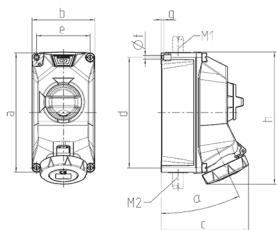

Vægmonteret stikkontakt DUOi

Varenr. 5614506G

- skrueterminaler
- LED-indikator for spænding (V)
- præforbundet til installation
- X-CONTACT®
- koblet
- mekanisk DUO-låsning
- 3-polet kontakt
- stikforbindelser kan låses med hængelås
- forsejlet mod støv, midlertidig nedsækning og højtryksrensning

Tekniske data

Ampere	32 A
Poler	5 p
Volt	400 V
Klokposition	6 h
Hertz	50-60 Hz
Forbindelsesteknologi	Skruekontakt
Kontakt	standard
Beskyttelsestype	IP67 / IP69
Kabinetmateriale	Plast
Vægt	1439 g
Overensstemmelseserklæring	VDE

Dimensioner

Drawing 1 MB 716	Amp. Poles	16			32			
		3	4	5	3	4	5	
Dim. in mm	a	225	225	225	225	225	225	
	b	118	118	118	118	118	118	
	c	163	163	165	168	168	169	
	d	208	208	208	208	208	208	
	e	101	101	101	101	101	101	
	f	6.4	6.4	6.4	6.4	6.4	6.4	
	g	5	5	5	5	5	5	
	h	241	245	249	252	252	255	
	alpha		25		25			
	M		1x25 and 1x32			1x25 and 1x32		
	M*		2x25	2x25	2x25	2x25	2x25	2x25
	Max. cable diam. (mm)		25	25	25	25	25	25
	Terminal for cond. cross section (mm²) min.-max.		2.5	2.5	2.5	2.5	2.5	2.5
			-10	-10	-10	-10	-10	-10